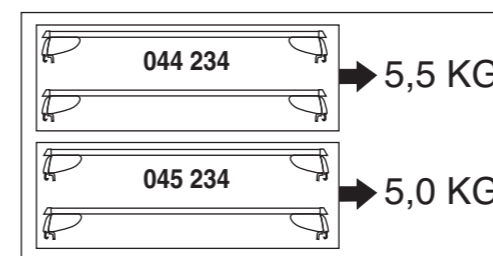

Atera SIGNO

Fiat
Doblo Reling 02/2010-

nur bei / only for Part-No.: 045 234

Atera SIGNO

Fiat
Doblo 02/2010-
(mit Reling/with rail)

Part-No. : 044 234
Part-No. : 045 234

Atera
MADE IN GERMANY

Atera GmbH
Im Herrach 1
D-88299 Leutkirch
Telefon 0 75 61 - 9 83 44-0
Telefax 0 75 61 - 9 83 44-76
E-Mail: info@atera.de