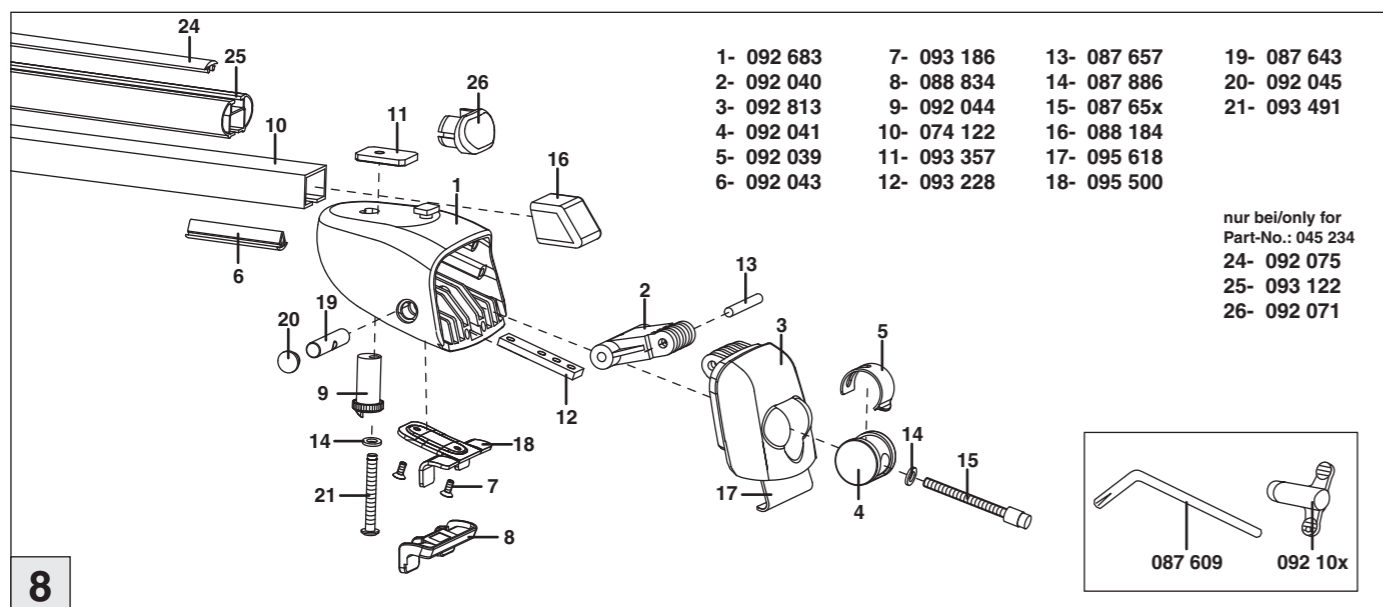

Atera SIGNO

Fiat
Doblo Reling 02/2010-

nur bei / only for Part-No.: 045 234

Atera SIGNO

Fiat
Doblo 02/2010-
(mit Reling/with rail)

Part-No. : 044 234
Part-No. : 045 234

Atera
MADE IN GERMANY

Atera GmbH
Im Herrach 1
D-88299 Leutkirch
Telefon 0 75 61 - 9 83 44-0
Telefax 0 75 61 - 9 83 44-76
E-Mail: info@atera.de

Atera SIGNO

Fiat
Doblo Reling 02/2010-

Atera SIGNO

Fiat
Doblo Reling 02/2010-