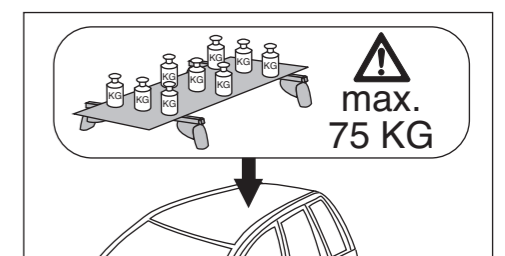

Atera SIGNO

Fiat
Doblo Reling 02/2010-

nur bei / only for Part-No.: 045 234

Atera SIGNO

Fiat
Doblo 02/2010-
(mit Reling/with rail)

Part-No. : 044 234
Part-No. : 045 234

Atera
MADE IN GERMANY

Atera GmbH
Im Herrach 1
D-88299 Leutkirch
Telefon 0 75 61 - 9 83 44-0
Telefax 0 75 61 - 9 83 44-76
E-Mail: info@atera.de