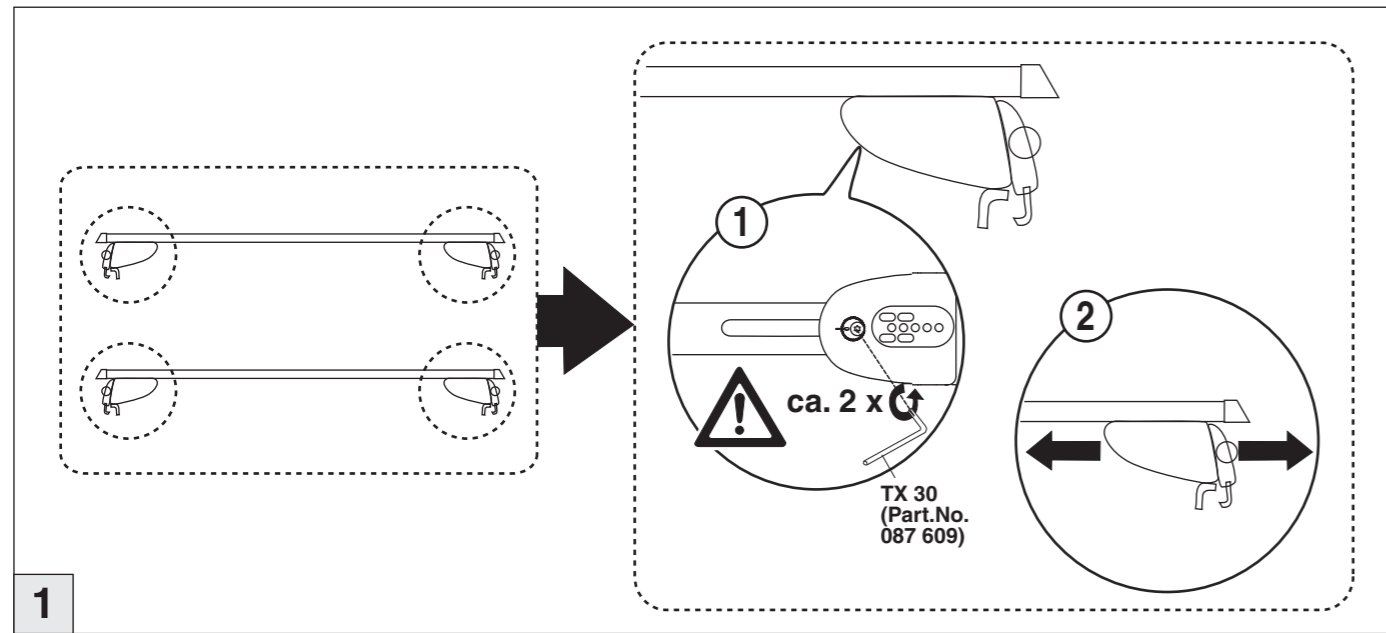

Atera SIGNO

Fiat
Doblo Reling 02/2010-

nur bei / only for Part-No.: 045 234

Atera SIGNO

Fiat
Doblo 02/2010-
(mit Reling/with rail)

Part-No. : 044 234
Part-No. : 045 234

Atera
MADE IN GERMANY

Atera GmbH
Im Herrach 1
D-88299 Leutkirch
Telefon 0 75 61 - 9 83 44-0
Telefax 0 75 61 - 9 83 44-76
E-Mail: info@atera.de

Atera SIGNO

Fiat
Doblo Reling 02/2010-

Atera SIGNO

Fiat
Doblo Reling 02/2010-