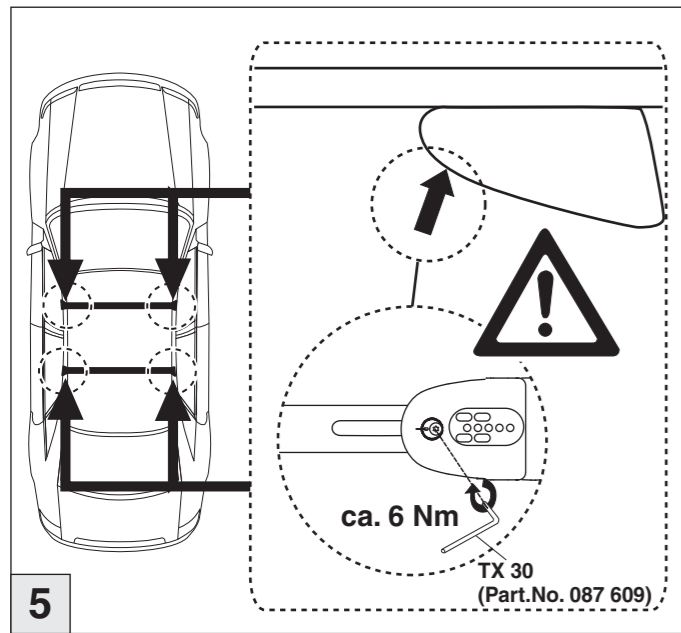

Atera SIGNO

Fiat
Doblo Reling 02/2010-

nur bei / only for Part-No.: 045 234

Atera SIGNO

Fiat
Doblo 02/2010-
(mit Reling/with rail)

Part-No. : 044 234
Part-No. : 045 234

Atera
MADE IN GERMANY

Atera GmbH
Im Herrach 1
D-88299 Leutkirch
Telefon 0 75 61 - 9 83 44-0
Telefax 0 75 61 - 9 83 44-76
E-Mail: info@atera.de