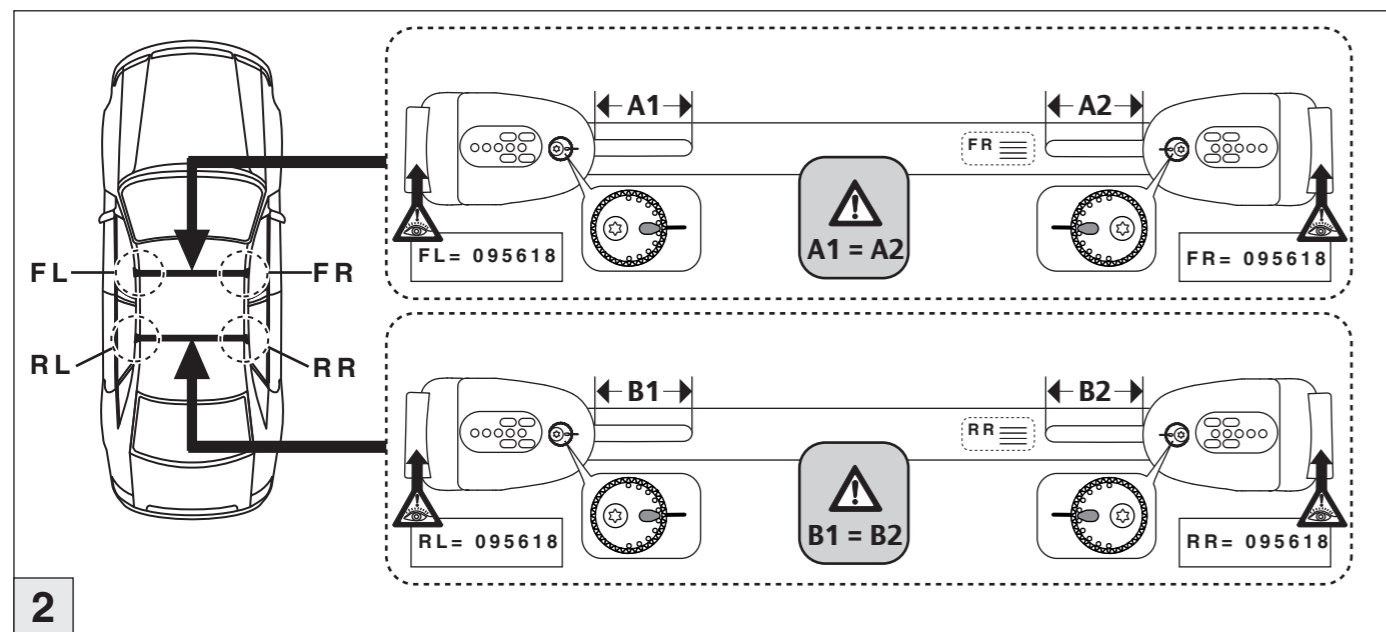

Atera SIGNO

Fiat
Doblo Reling 02/2010-

nur bei / only for Part-No.: 045 234

Atera SIGNO

Fiat
Doblo 02/2010-
(mit Reling/with rail)

Part-No. : 044 234
Part-No. : 045 234

Atera
MADE IN GERMANY

Atera GmbH
Im Herrach 1
D-88299 Leutkirch
Telefon 0 75 61 - 9 83 44-0
Telefax 0 75 61 - 9 83 44-76
E-Mail: info@atera.de

Atera SIGNO

Fiat
Doblo Reling 02/2010-

Atera SIGNO

Fiat
Doblo Reling 02/2010-