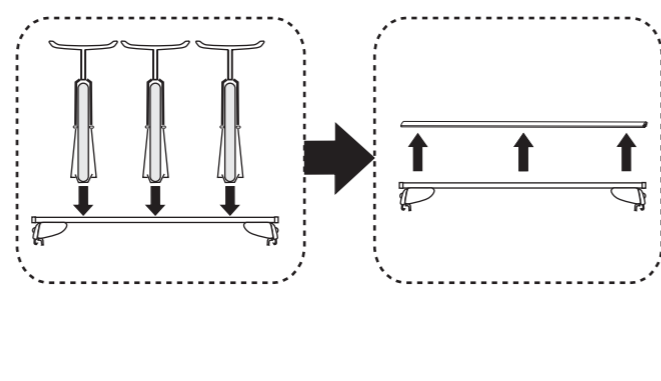

Atera SIGNO

Fiat
Doblo Reling 02/2010-

nur bei / only for Part-No.: 045 234

Atera SIGNO

Fiat
Doblo 02/2010-
(mit Reling/with rail)

Part-No. : 044 234
Part-No. : 045 234

Atera
MADE IN GERMANY

Atera GmbH
Im Herrach 1
D-88299 Leutkirch
Telefon 0 75 61 - 9 83 44-0
Telefax 0 75 61 - 9 83 44-76
E-Mail: info@atera.de

Atera SIGNO

Fiat
Doblo Reling 02/2010-

Atera SIGNO

Fiat
Doblo Reling 02/2010-