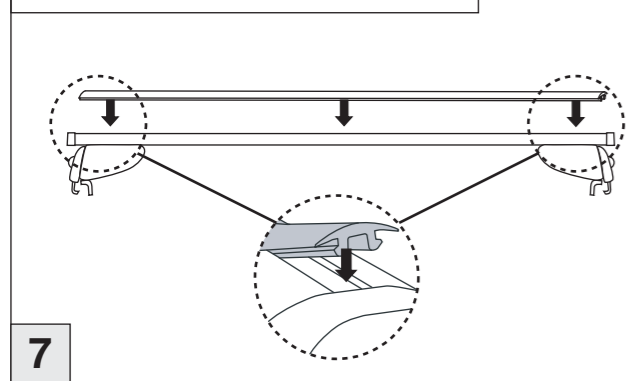

Atera SIGNO

Fiat
Doblo Reling 02/2010-

nur bei / only for Part-No.: 045 234

Atera SIGNO

Fiat
Doblo 02/2010-
(mit Reling/with rail)

Part-No. : 044 234
Part-No. : 045 234

Atera
MADE IN GERMANY

Atera GmbH
Im Herrach 1
D-88299 Leutkirch
Telefon 0 75 61 - 9 83 44-0
Telefax 0 75 61 - 9 83 44-76
E-Mail: info@atera.de