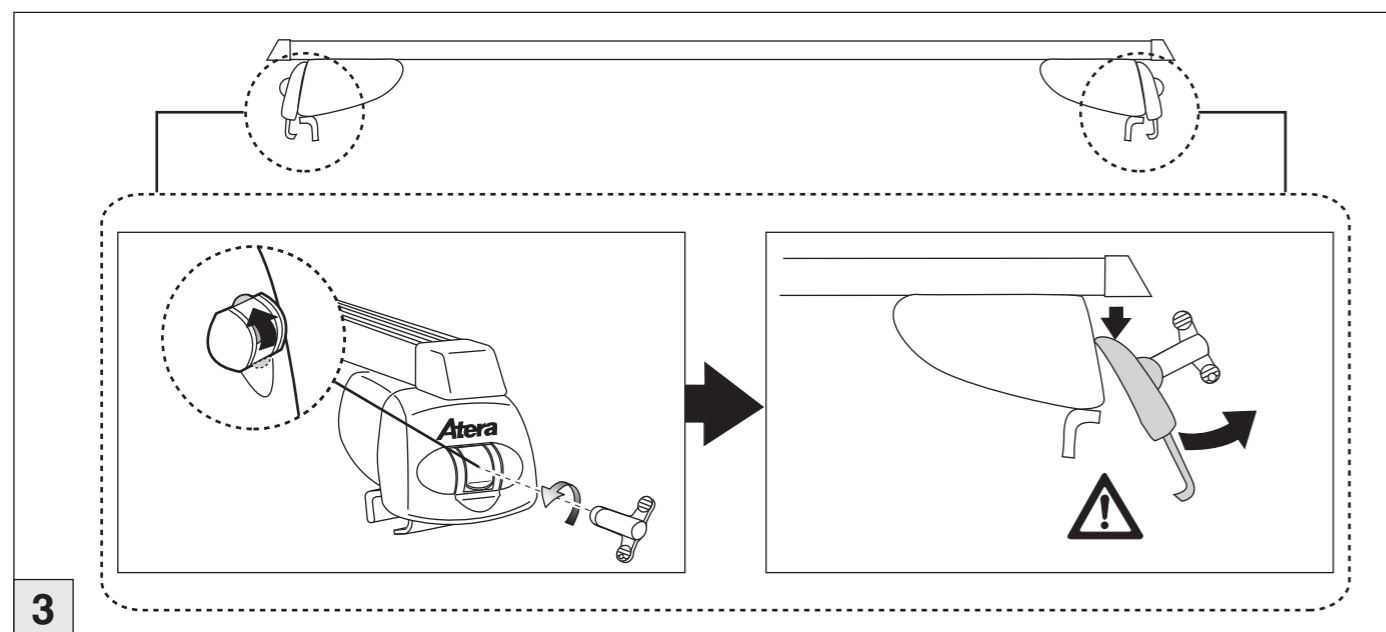

Atera SIGNO

Fiat
Doblo Reling 02/2010-