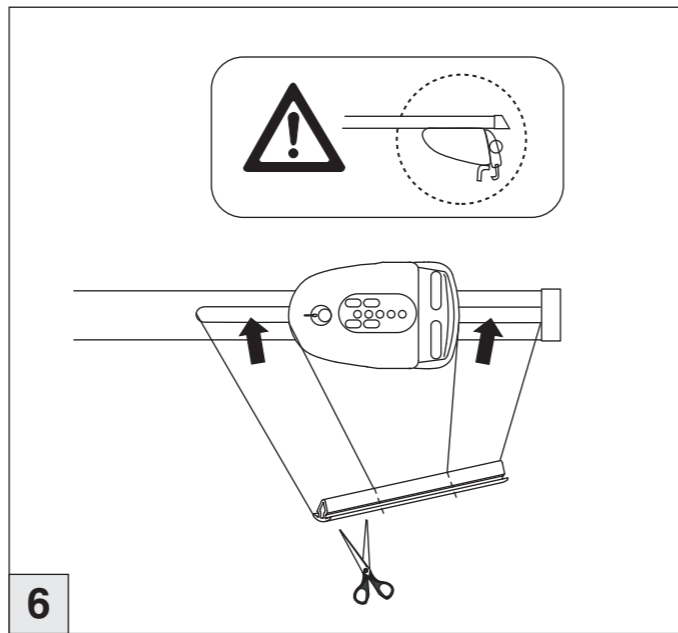

Atera SIGNO

Fiat
Doblo Reling 02/2010-

nur bei / only for Part-No.: 045 234

Atera SIGNO

Fiat
Doblo 02/2010-
(mit Reling/with rail)

Part-No. : 044 234
Part-No. : 045 234

Atera
MADE IN GERMANY

Atera GmbH
Im Herrach 1
D-88299 Leutkirch
Telefon 0 75 61 - 9 83 44-0
Telefax 0 75 61 - 9 83 44-76
E-Mail: info@atera.de